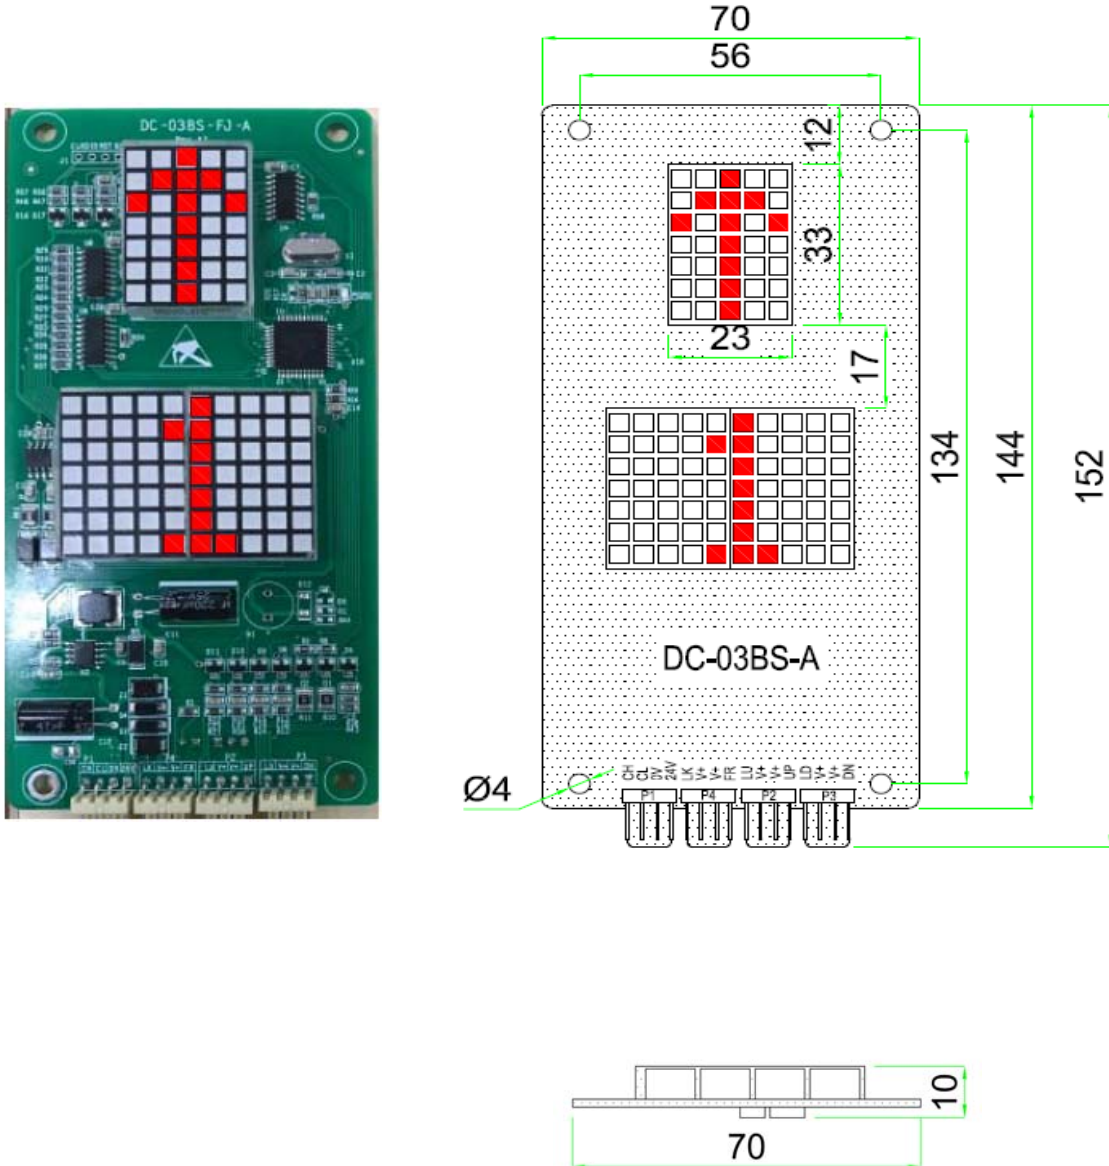

# KÍCH THƯỚC & HÌNH ẢNH CÁC LOẠI BOARD HIỂN THỊ EC3000 SERIES

## 1. BOARD HIỂN THỊ GỌI TẦNG LED MA TRẬN ĐỨNG SIÊU MỎNG - DC-03BS-A

## 2. BOARD HIỂN THỊ GỌI TẦNG LED MA TRẬN NGANG SIÊU MỎNG – DC-03HS-A

**3. BOARD HIỂN THỊ GỌI TẦNG LCD ĐỨNG 4.3" SIÊU MỎNG NỀN XANH CHỮ TRẮNG – DC-07K-B1**

**4. MÀN HÌNH LCD ĐA SẮC HIỂN THỊ NGANG/DỌC 7" – LM21-070-T2**

### 6. BOARD HIỂN THỊ GỌI TẦNG LCD NGANG 5" NỀN XANH CHỮ TRẮNG – DC-05HB