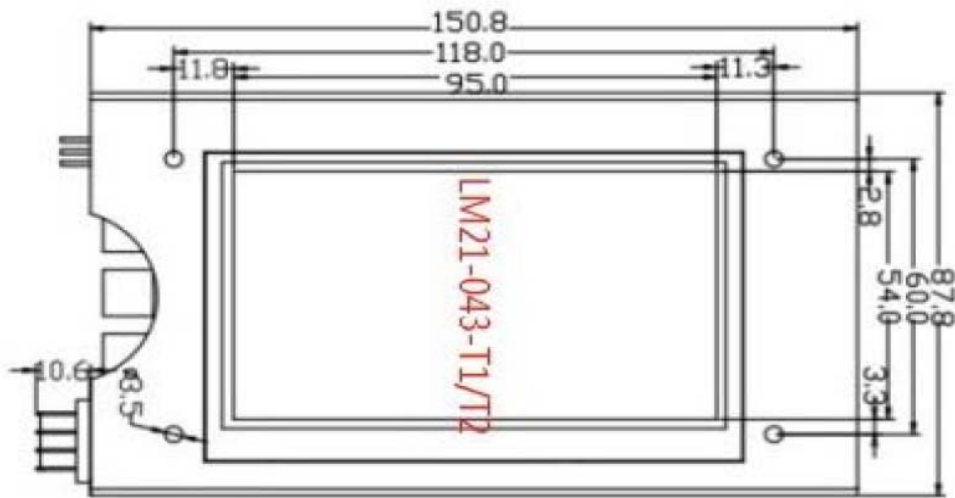

## 2. BOARD HIỂN THỊ GỌI TẦNG LED MA TRẬN NGANG SIÊU MỎNG – DC-03HS-A

**3. BOARD HIỂN THỊ GỌI TẦNG LCD ĐỨNG 4.3" SIÊU MỎNG NỀN XANH CHỮ TRẮNG – DC-07K-B1**

**4. MÀN HÌNH LCD ĐA SẮC HIỂN THỊ NGANG/DỌC 7" – LM21-070-T2**

**5. BOARD HIỂN THỊ GỌI TẦNG LCD ĐA SẮC 4.3" HIỂN THỊ NGANG/ĐỌC  
- LM21-043-T1**

### 6. BOARD HIỂN THỊ GỌI TẦNG LCD NGANG 5" NỀN XANH CHỮ TRẮNG – DC-05HB