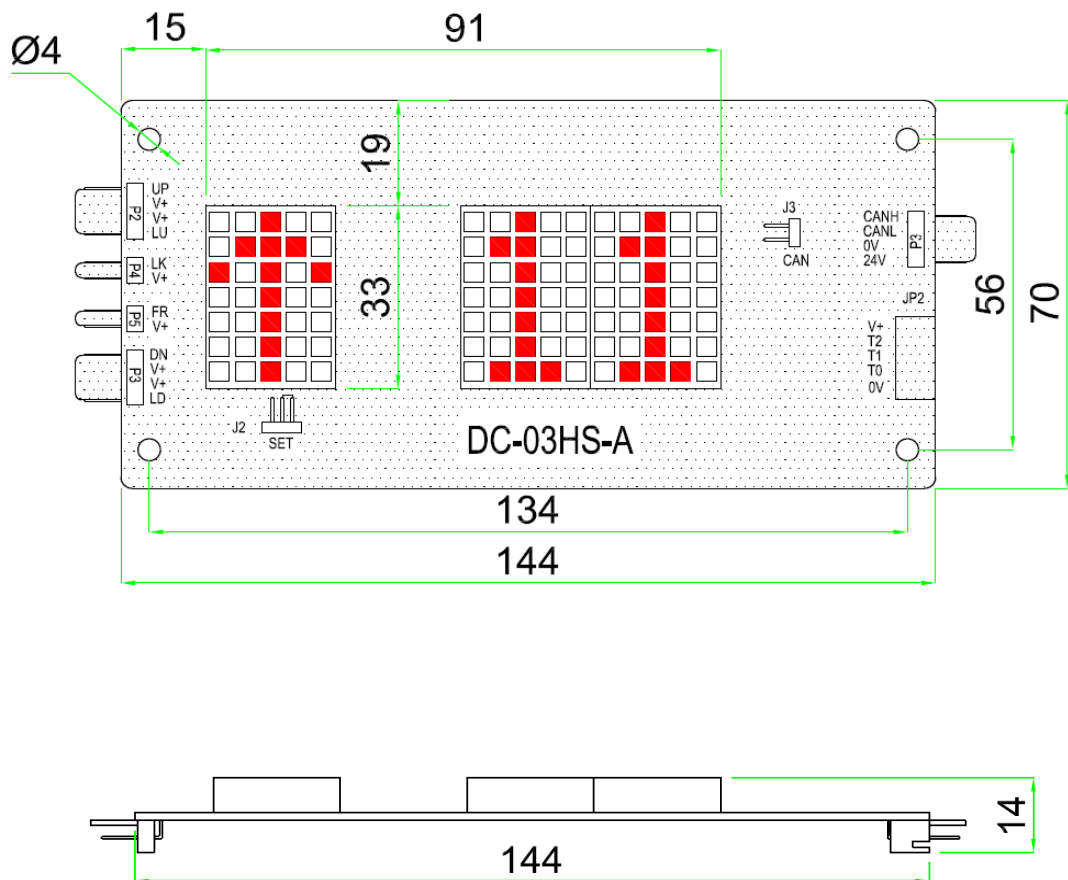

## 1. BOARD HIỂN THỊ GỌI TẦNG LED MA TRẬN ĐỨNG SIÊU MỎNG - DC-03BS-A

## 2. BOARD HIỂN THỊ GỌI TẦNG LED MA TRẬN NGANG SIÊU MỎNG – DC-03HS-A

**3. BOARD HIỂN THỊ GỌI TẦNG LCD ĐỨNG 4.3" SIÊU MỎNG NỀN XANH CHỮ TRẮNG – DC-07K-B1**

**4. MÀN HÌNH LCD ĐA SẮC HIỂN THỊ NGANG/DỌC 7" – LM21-070-T2**

**5. BOARD HIỂN THỊ GỌI TẦNG LCD ĐA SẮC 4.3" HIỂN THỊ NGANG/ĐỌC  
- LM21-043-T1**

### 6. BOARD HIỂN THỊ GỌI TẦNG LCD NGANG 5" NỀN XANH CHỮ TRẮNG – DC-05HB