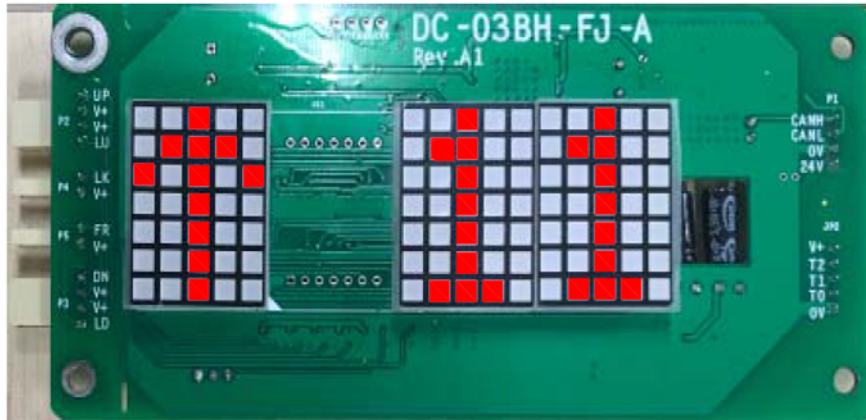

# KÍCH THƯỚC & HÌNH ẢNH CÁC LOẠI BOARD HIỂN THỊ EC3000 SERIES

## 1. BOARD HIỂN THỊ GỌI TẦNG LED MA TRẬN ĐỨNG SIÊU MỎNG - DC-03BS-A

## 2. BOARD HIỂN THỊ GỌI TẦNG LED MA TRẬN NGANG SIÊU MỎNG – DC-03HS-A

**3. BOARD HIỂN THỊ GỌI TẦNG LCD ĐỨNG 4.3" SIÊU MỎNG NỀN XANH CHỮ TRẮNG – DC-07K-B1**

**4. MÀN HÌNH LCD ĐA SẮC HIỂN THỊ NGANG/DỌC 7" – LM21-070-T2**

### 6. BOARD HIỂN THỊ GỌI TẦNG LCD NGANG 5" NỀN XANH CHỮ TRẮNG – DC-05HB