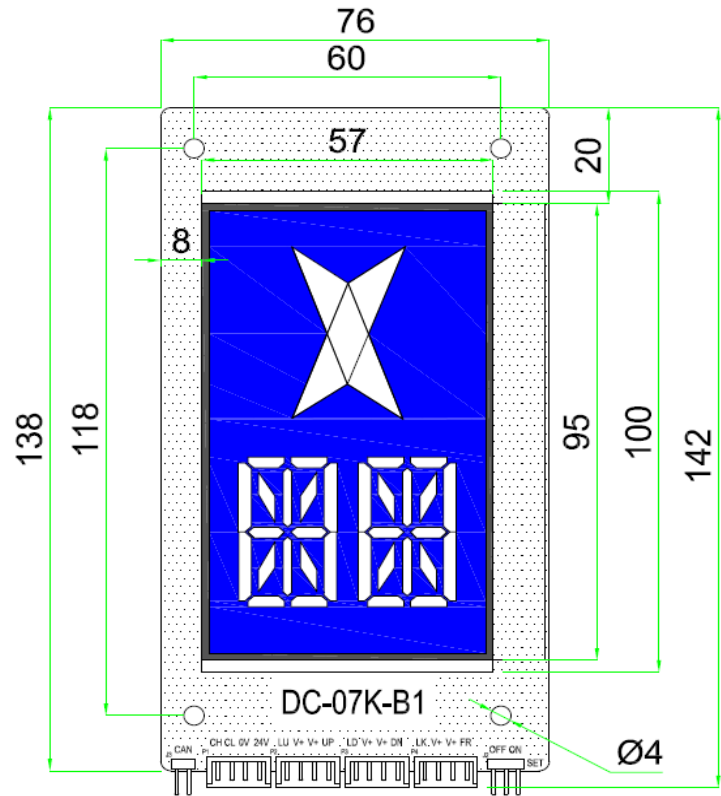

## 1. BOARD HIỂN THỊ GỌI TẦNG LED MA TRẬN ĐỨNG SIÊU MỎNG - DC-03BS-A

## 2. BOARD HIỂN THỊ GỌI TẦNG LED MA TRẬN NGANG SIÊU MỎNG – DC-03HS-A

**3. BOARD HIỂN THỊ GỌI TẦNG LCD ĐỨNG 4.3" SIÊU MỎNG NỀN XANH CHỮ TRẮNG – DC-07K-B1**

**4. MÀN HÌNH LCD ĐA SẮC HIỂN THỊ NGANG/DỌC 7" – LM21-070-T2**

**5. BOARD HIỂN THỊ GỌI TẦNG LCD ĐA SẮC 4.3" HIỂN THỊ NGANG/ĐỌC  
- LM21-043-T1**

### 6. BOARD HIỂN THỊ GỌI TẦNG LCD NGANG 5" NỀN XANH CHỮ TRẮNG – DC-05HB