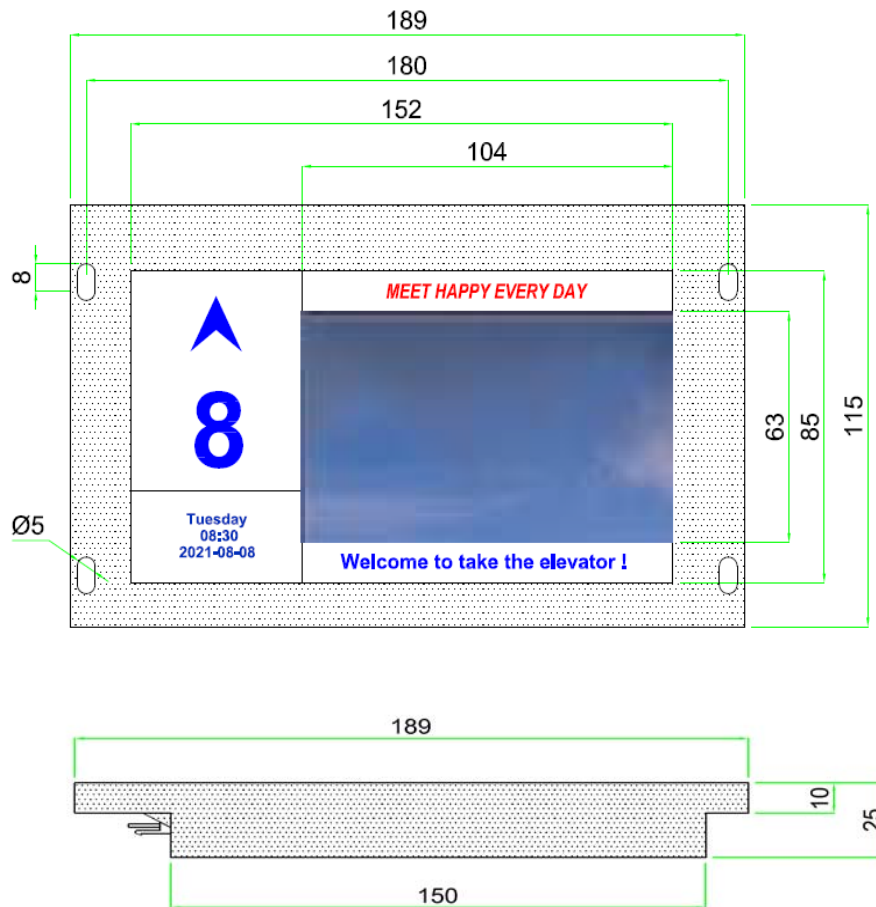

## 1. BOARD HIỂN THỊ GỌI TẦNG LED MA TRẬN ĐỨNG SIÊU MỎNG - DC-03BS-A

## 2. BOARD HIỂN THỊ GỌI TẦNG LED MA TRẬN NGANG SIÊU MỎNG – DC-03HS-A

**3. BOARD HIỂN THỊ GỌI TẦNG LCD ĐỨNG 4.3" SIÊU MỎNG NỀN XANH CHỮ TRẮNG – DC-07K-B1**

**4. MÀN HÌNH LCD ĐA SẮC HIỂN THỊ NGANG/DỌC 7" – LM21-070-T2**

**5. BOARD HIỂN THỊ GỌI TẦNG LCD ĐA SẮC 4.3" HIỂN THỊ NGANG/ĐỌC  
- LM21-043-T1**

### 6. BOARD HIỂN THỊ GỌI TẦNG LCD NGANG 5" NỀN XANH CHỮ TRẮNG – DC-05HB